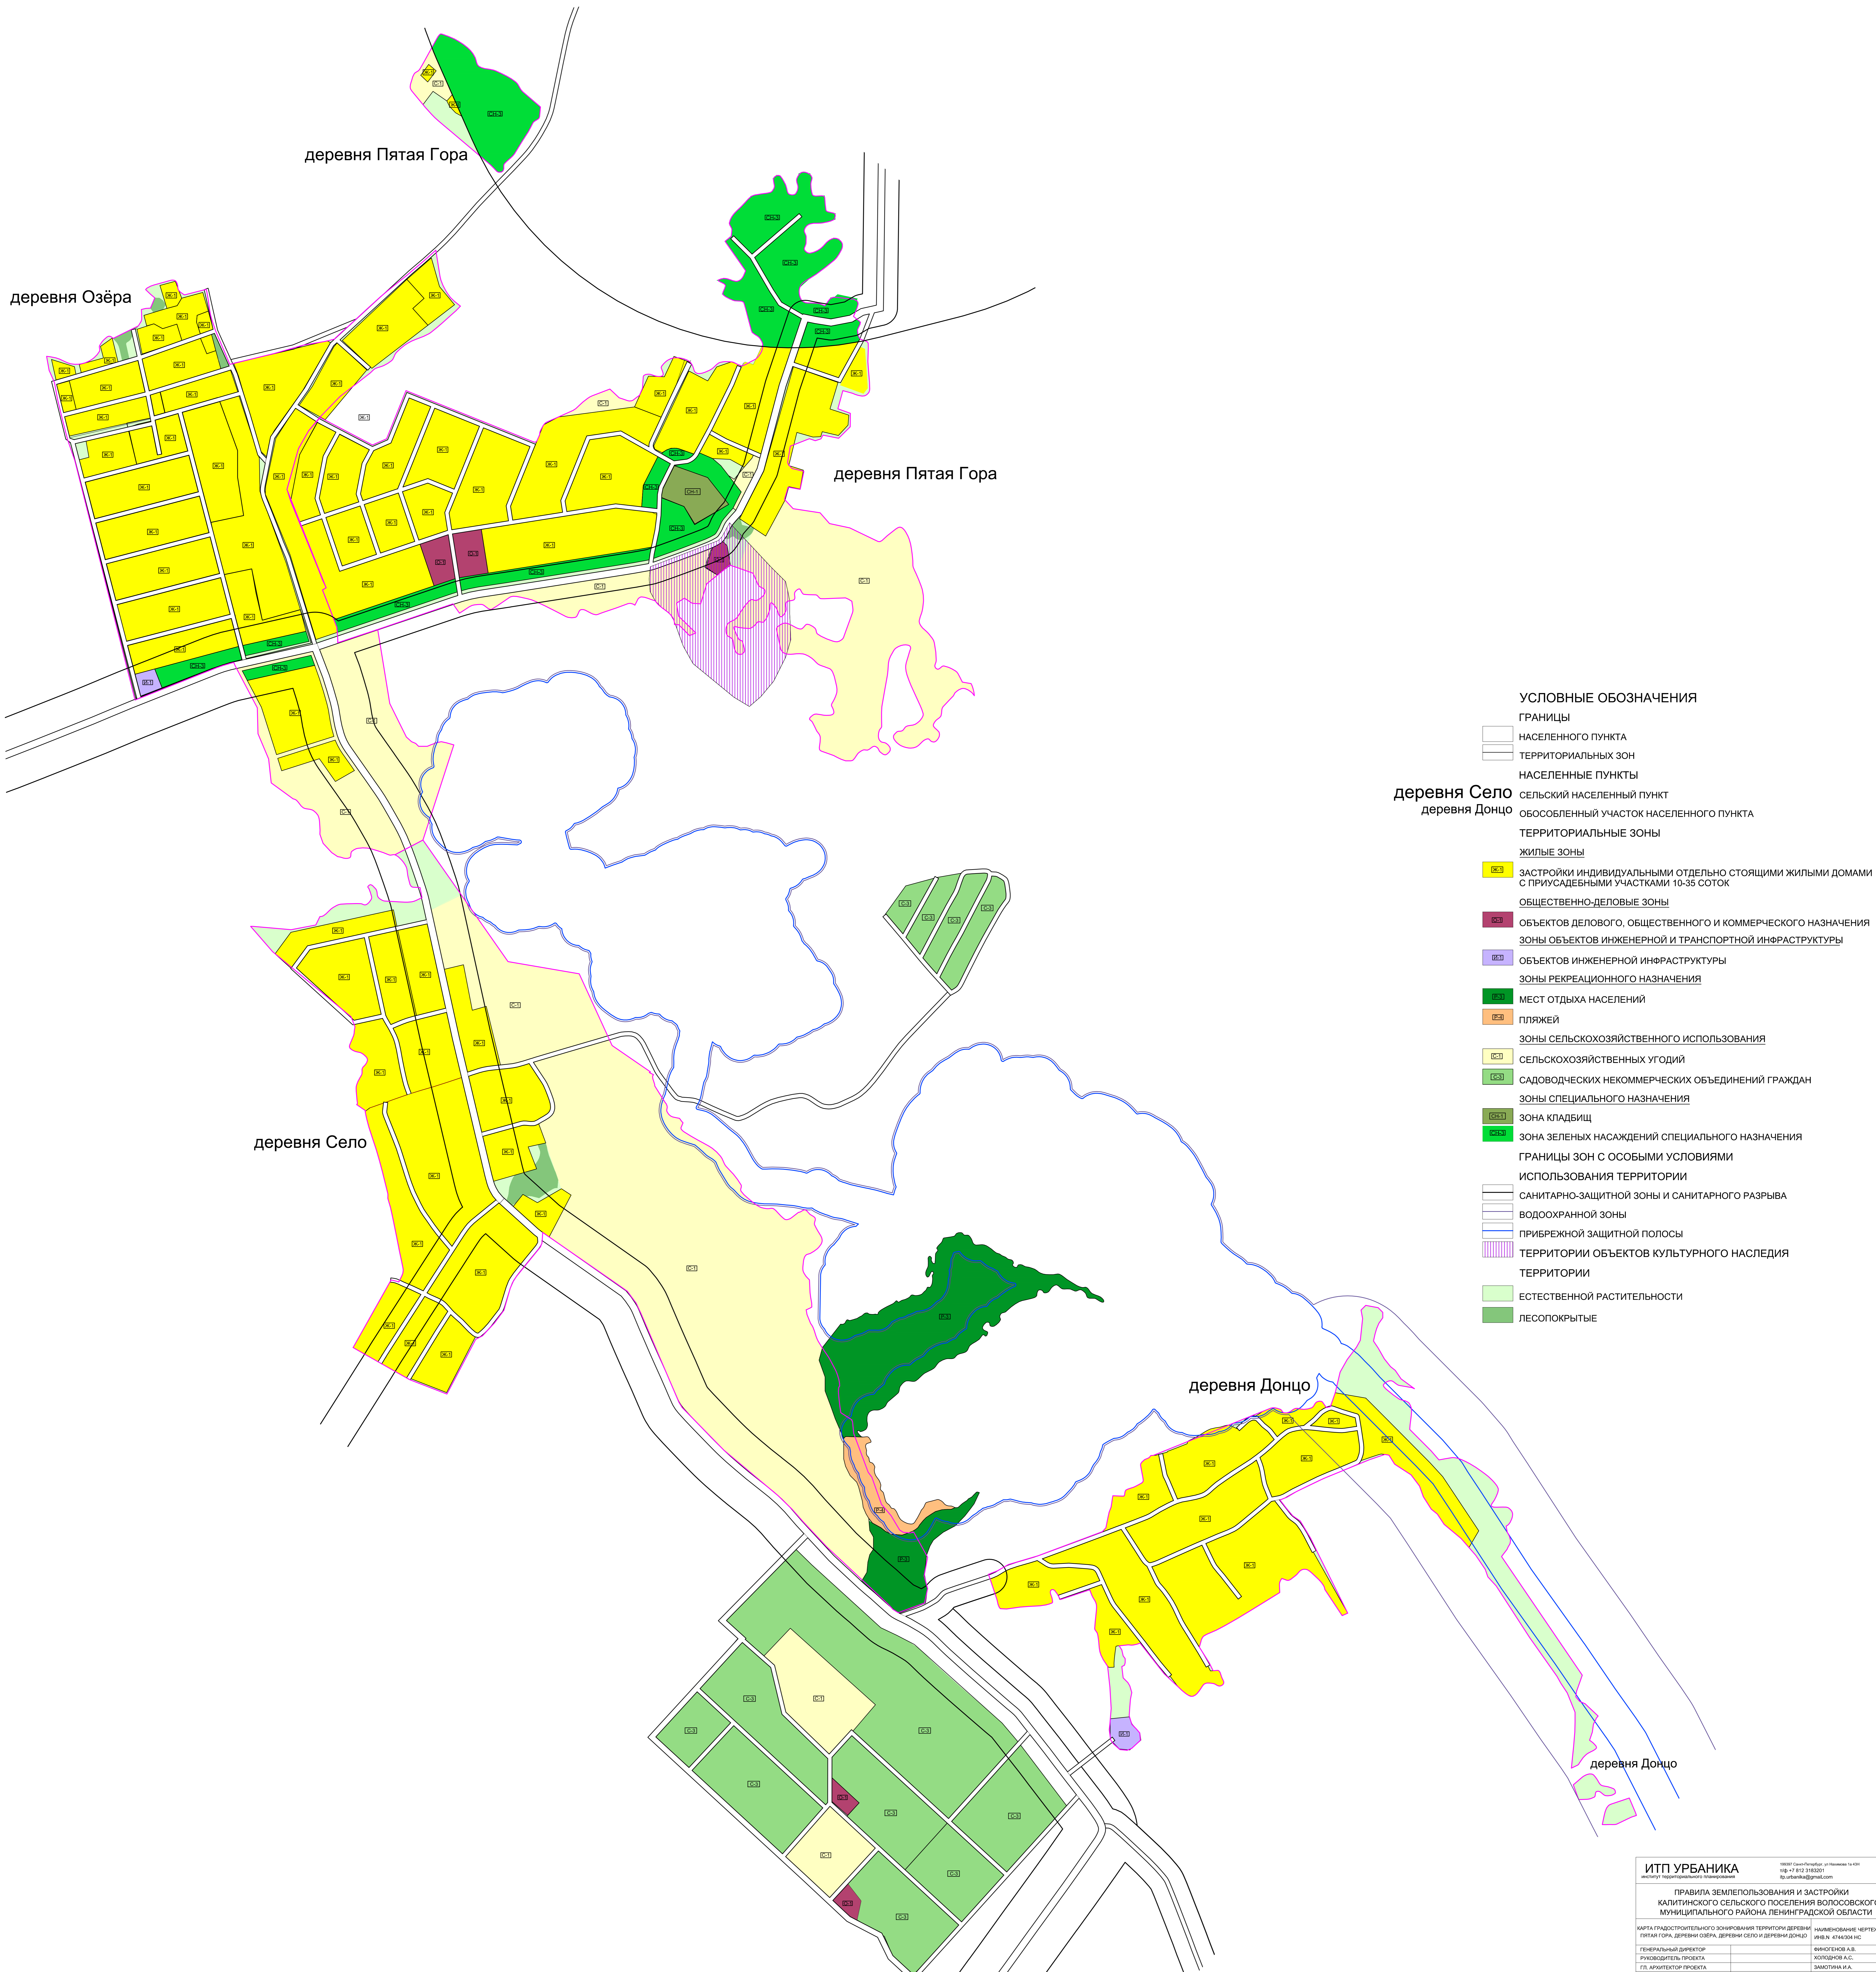

ПРАВИЛА ЗЕМЛЕПОЛЬЗОВАНИЯ И ЗАСТРОЙКИ КАЛИТИНСКОГО СЕЛЬСКОГО ПОСЕЛЕНИЯ ВОЛОСОВСКОГО МУНИЦИПАЛЬНОГО РАЙОНА ЛЕНИНГРАДСКОЙ ОБЛАСТИ

КАРТА ГРАДОСТРОИТЕЛЬНОГО ЗОНИРОВАНИЯ ТЕРРИТОРИИ ДЕРЕВНИ ПЯТАЯ ГОРА, ДЕРЕВНИ ОЗЁРА, ДЕРЕВНИ СЕЛО И ДЕРЕВНИ ДОНЦО

- УСЛОВНЫЕ ОБОЗНАЧЕНИЯ**
- ГРАНИЦЫ
 - НАСЕЛЕННОГО ПУНКТА
 - ТЕРРИТОРИАЛЬНЫХ ЗОН
 - НАСЕЛЕННЫЕ ПУНКТЫ
 - деревня Село
 - деревня Донцо
 - СЕЛЬСКИЙ НАСЕЛЕННЫЙ ПУНКТ
 - ОБОСОБЛЕННЫЙ УЧАСТОК НАСЕЛЕННОГО ПУНКТА
 - ТЕРРИТОРИАЛЬНЫЕ ЗОНЫ
 - ЖИЛЫЕ ЗОНЫ
 - ЗСТРОЙКИ ИНДИВИДУАЛЬНЫМИ ОТДЕЛЬНО СТОЯЩИМИ ЖИЛЫМИ ДОМАМИ С ПРИУСАДЕБНЫМИ УЧАСТКАМИ 10-35 СОТОК
 - ОБЩЕСТВЕННО-ДЕЛОВЫЕ ЗОНЫ
 - ОБЪЕКТОВ ДЕЛОВОГО, ОБЩЕСТВЕННОГО И КОММЕРЧЕСКОГО НАЗНАЧЕНИЯ
 - ЗОНЫ ОБЪЕКТОВ ИНЖЕНЕРНОЙ И ТРАНСПОРТНОЙ ИНФРАСТРУКТУРЫ
 - ОБЪЕКТОВ ИНЖЕНЕРНОЙ ИНФРАСТРУКТУРЫ
 - ЗОНЫ РЕКРЕАЦИОННОГО НАЗНАЧЕНИЯ
 - МЕСТ ОТДЫХА НАСЕЛЕНИЙ
 - ПЛЯЖЕЙ
 - ЗОНЫ СЕЛЬСКОХОЗЯЙСТВЕННОГО ИСПОЛЬЗОВАНИЯ
 - СЕЛЬСКОХОЗЯЙСТВЕННЫХ УГОДИЙ
 - САДОВОДЧЕСКИХ НЕКОММЕРЧЕСКИХ ОБЪЕДИНЕНИЙ ГРАЖДАН
 - ЗОНЫ СПЕЦИАЛЬНОГО НАЗНАЧЕНИЯ
 - ЗОНА КЛАДБИЦ
 - ЗОНА ЗЕЛЕННЫХ НАСАЖДЕНИЙ СПЕЦИАЛЬНОГО НАЗНАЧЕНИЯ
 - ГРАНИЦЫ ЗОН С ОСОБЫМИ УСЛОВИЯМИ ИСПОЛЬЗОВАНИЯ ТЕРРИТОРИИ
 - САНИТАРНО-ЗАЩИТНОЙ ЗОНЫ И САНИТАРНОГО РАЗРЫВА
 - ВОДООХРАННОЙ ЗОНЫ
 - ПРИБРЕЖНОЙ ЗАЩИТНОЙ ПОЛОСЫ
 - ТЕРРИТОРИИ ОБЪЕКТОВ КУЛЬТУРНОГО НАСЛЕДИЯ
 - ТЕРРИТОРИИ
 - ЕСТЕСТВЕННОЙ РАСТИТЕЛЬНОСТИ
 - ЛЕСОПОКРЫТЫЕ